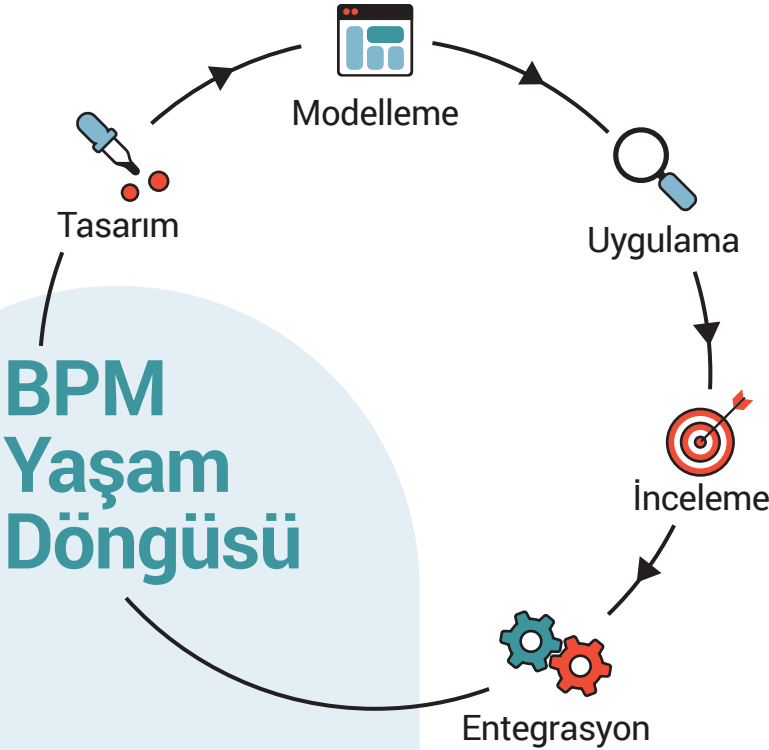

Netoloji'nin sınırsız
No-Code dünyası ile
tanışmaya hazır mısınız?

 **netoloji**®

Think Limitless, Create With No-Code.

BPM Nedir?

İş Süreçleri Yönetimi (BPM) sistemleri işletmelerin dijital dönüşümünün tam kalbinde yer alır. İş süreçleri, bir organizasyonun işleyişini oluşturan adımların, görevlerin ve etkinliklerin bir bütünüdür. Bu sistemler, kurumların iş süreçlerini daha etkili ve verimli yönetimi için dijitalleştirir, onay mekanizmasına uygun şekilde modeller.

Neden? e-flowBPM®

- **Kolay**
- **Güvenli**
- **Sınırsız**

**süreç yönetimi
mümkün!**

E-Flow BPM, “sürükle-bırak” yapısıyla iş süreçlerini kolayca tasarlayabildiğiniz bir platformdur.

E-Flow ile farklı ölçekteki organizasyonlar için kullanıcı sayısına ve iş sürecine uyumlu bir iş akış süreci tasarlayıp anlık olarak kullanmaya başlayabilirsiniz. Ayrıca değişen ihtiyaçlarınıza göre yeniden şekillendirebilirsiniz. Düşük yatırım maliyetli E-Flow BPM’in hazır süreçlerini kullanabilir derseniz kendinize göre uyarlayabilirsiniz.

Hiçbir kodlama bilgisine sahip olmadan E-Flow'un sürükle bırak yapısıyla iş süreçlerinizi hızlı ve etkili bir şekilde yönetebilirsiniz.

Yapay Zeka (AI)

E-Flow'un ChatGPT entegrasyonu ile hazır süreçlere erişebilir, iş süreçlerinizin var olan verimliliğini artırarak işletmenizi daha esnek ve rekabetçi bir yapıya kavuşturabilirsiniz.

Kanban Panosu

Görsel araç desteğiyle proje süreçlerini yönetebilir, iş akışını iyileştirebilir, ekip iletişimini basitleştirebilir ve iş yükünü dengeleyebilirsiniz.

Gantt Şeması

Proje zamanlamasını görselleştirerek süreçlerin planlanmasını, yönetilmesini ve izlenmesini kontrol altına alabilirsiniz.